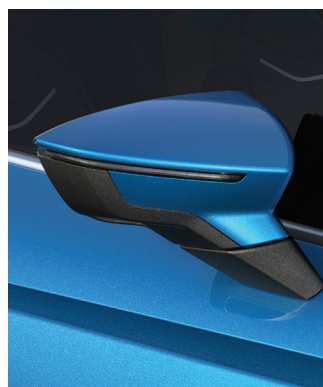

SE SE+ XP XP+ FR FR+

Magnetic Tech
S7S7 (Metallic)

SE SE+ XP XP+

Cliff Grey
U4U4 (Metallic)

SE SE+ XP XP+ FR FR+

Midnight Black
OEOE (Metallic)

SE SE+ XP XP+ FR FR+

Sapphire Blue
N1N1 (Metallic)