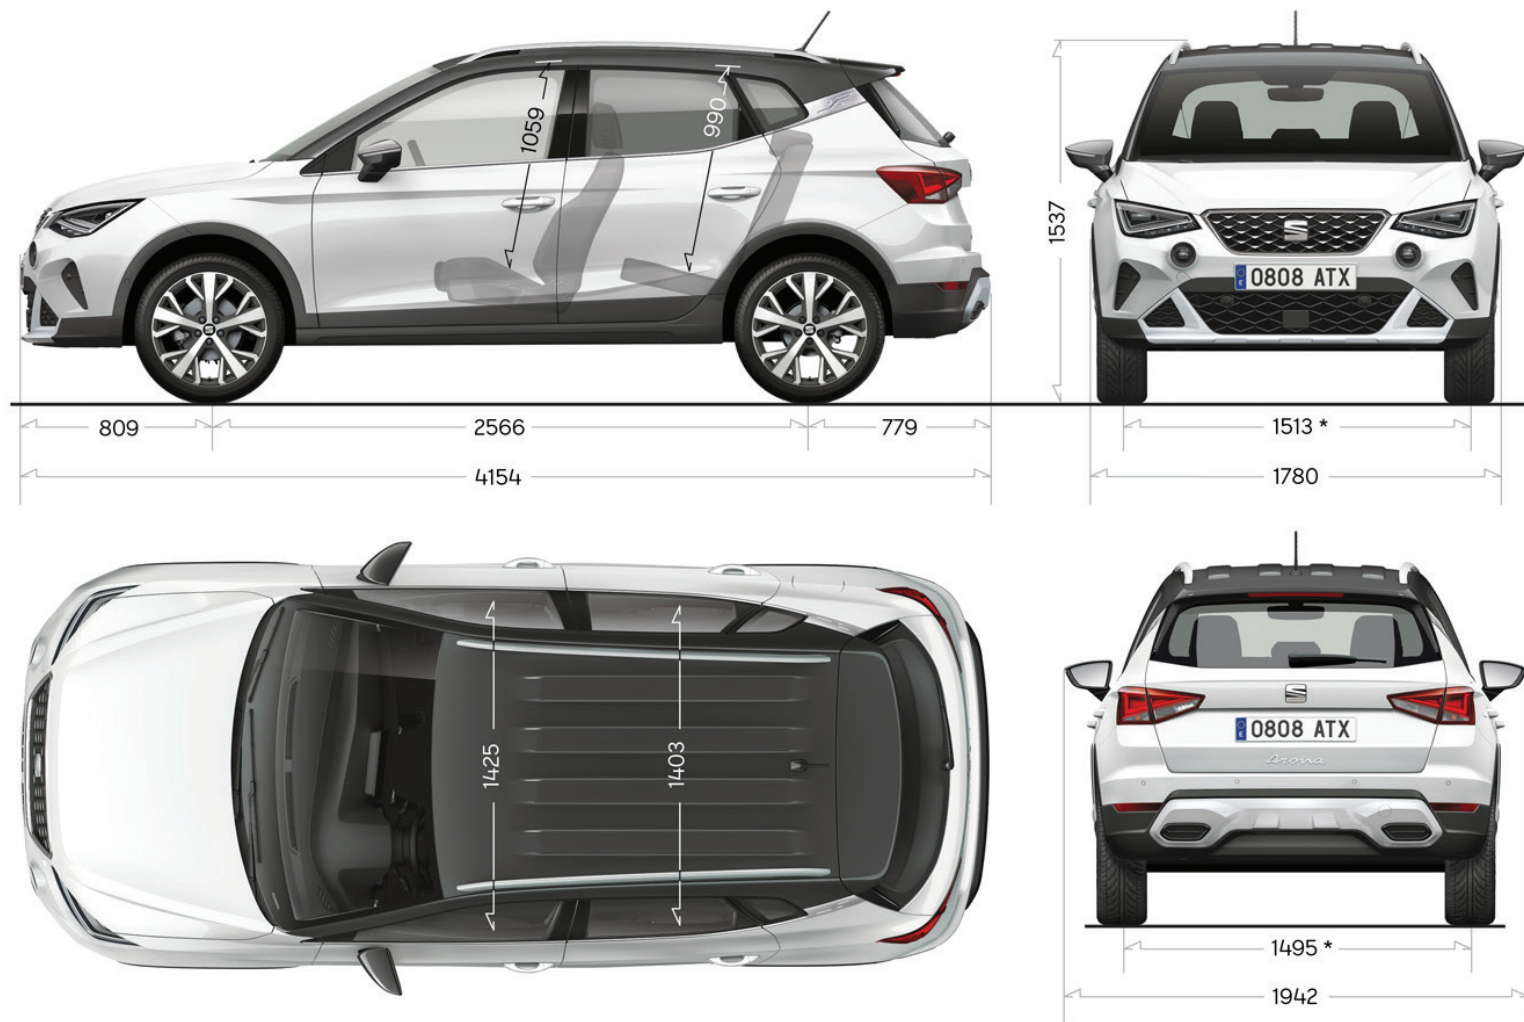

Dimensions

* Con neumático: 205/60 R16 ET45