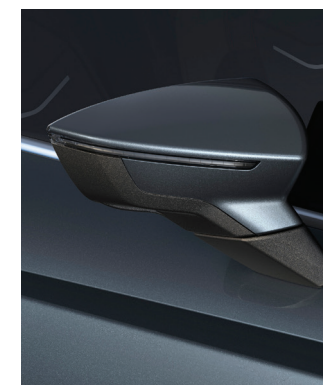

SE SE+ XP XP+ FR FR+

Pure Red
9M9M (Flat)

SE SE+ XP XP+ FR FR+

Candy White
B4B4 (Flat)

SE SE+ XP XP+ FR FR+

Urban Silver
L5L5 (Metallic)

SE SE+ XP XP+ FR FR+

Nevada White
2Y2Y (Metallic)