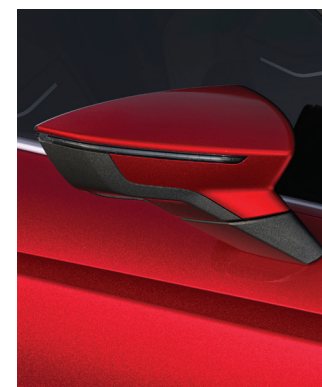

SE SE+ XP XP+ FR FR+

Magnetic Tech
S7S7 (Metallic)

SE SE+ XP XP+

Cliff Grey
U4U4 (Metallic)

SE SE+ XP XP+ FR FR+

Midnight Black
OEOE (Metallic)

SE SE+ XP XP+ FR FR+

Sapphire Blue
N1N1 (Metallic)